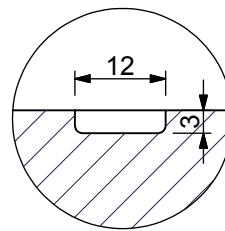

DD (1:1)

partas
the part you need

Partas - Ørnevej 8 - Balling - 7860 Spøttrup - Tlf. 97 56 46 77 - www.partas.dk

Oplys fig.:

X = afstand mellem spor (vist 170mm)

Info:

3 x 12mm spor

Spor stopper 155mm fra bund

Helsinki

Dørplade med spor

01-03-2011

EFN

Skala: 1:10

Rev. 00

Tegning nr.:

208-870