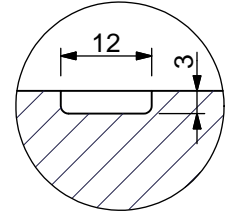

DD (1 : 1)

partas
the part you need

Partas - Ørnevej 8 - Balling - 7860 Spøttrup - Tlf. 97 56 46 77 - www.partas.dk

Oplys flg.:

Mål på glasudskæring

X = afstand mellem spor (vist 170mm)

Info:

Placering i dør : A / A / A

A = min. 100mm

Buenos Aires

Dørplade med diagonal vindue og spor

12-12-2011

EFN

Skala: 1:10

Rev. 01

Tegning nr.: